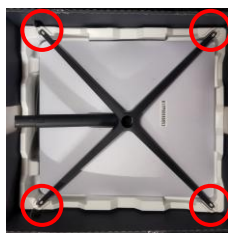

梱包方法・アルミケースへの収納方法…モバイル機器

■スマートフォン・タブレット 1台ごとに緩衝材で包む

■衛星携帯電話 小物は下段・本体は上段に入れ 化粧箱に戻す

■Wi-Fiルーター 本体とケーブルを化粧箱に戻す

■ケーブル・アダプタ類 ケーブル×14・アダプタ×14をポーチ 戻すまたは緩衝材に包む

クッション材や紙などを敷き詰め、隙間を埋める

モバイル機器類はひと箱にまとめる

■ポータブル電源

- ケーブルはまとめてケース内の狭いほうへ
- 本体はケース内の広いほうへ

} ポータブル電源でひと箱

梱包方法・アルミケースへの収納方法…Starlink & ソーラーパネル

■Starlink

トレーの形に合わせて
コード・電源ユニット・
Wi-Fiルーターなどを収める

アンテナ部分を
トレーの上に重ねる

軸足部分を
アンテナの上に重ねる
※トレーの四つ角に軸足が収まるようになっています

化粧箱ごと
アルミケースに入れる

化粧箱に入れ化粧箱ごと
アルミケースに入れる

■ソーラーパネル

ソーラーパネルを
半分に畳む

緩衝材に包む

返却商品早見表

機器/プラン	プレミアム	アドバンスド	スタンダード	エコノミー	スタートアップ エコノミー	訓練利用
Starlink×1	解約時に返却	解約時に返却	緊急利用が終わり 次第返却	緊急利用が終わり 次第返却	緊急利用が終わり 次第返却	訓練利用が終わり 次第返却
衛星携帯電話×2	解約時に返却	緊急利用が終わり 次第返却	緊急利用が終わり 次第返却	緊急利用が終わり 次第返却	緊急利用が終わり 次第返却	訓練利用が終わり 次第返却
【シェアリング品】 モバイルWi-Fi ルーター×10	解約時に返却	緊急利用が終わり 次第返却	緊急利用が終わり 次第返却	緊急利用が終わり 次第返却	緊急利用が終わり 次第返却	訓練利用が終わり 次第返却
【エクスクルーシブ品】 モバイルWi-Fi ルーター×5	-	-	解約時に返却	-	-	-
スマートフォン×3	解約時に返却	緊急利用が終わり 次第返却	緊急利用が終わり 次第返却	緊急利用が終わり 次第返却	緊急利用が終わり 次第返却	訓練利用が終わり 次第返却
タブレット×1	解約時に返却	緊急利用が終わり 次第返却	緊急利用が終わり 次第返却	緊急利用が終わり 次第返却	緊急利用が終わり 次第返却	訓練利用が終わり 次第返却
ポータブル電源×1 ※ソーラーパネル含む	解約時に返却	解約時に返却	緊急利用が終わり 次第返却	緊急利用が終わり 次第返却	緊急利用が終わり 次第返却	訓練利用が終わり 次第返却
アダプタ・ケーブル類	解約時に返却	緊急利用が終わり 次第返却	緊急利用が終わり 次第返却	緊急利用が終わり 次第返却	緊急利用が終わり 次第返却	訓練利用が終わり 次第返却