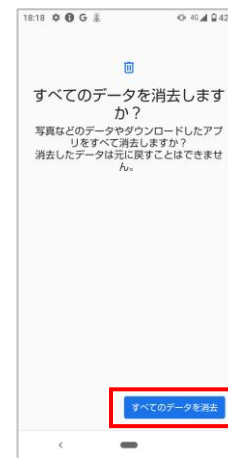

※デバイスにロックがかかった状態で返却された場合、紛失故障と同等の弁済金を請求させていただきます。

「設定」をタップ

「システム」をタップ

「リセットオプション」をタップ

「すべてのデータを消去 (出荷時リセット)」をタップ

「すべてのデータを消去」をタップ

「すべてのデータを消去」をタップ

【iPad】