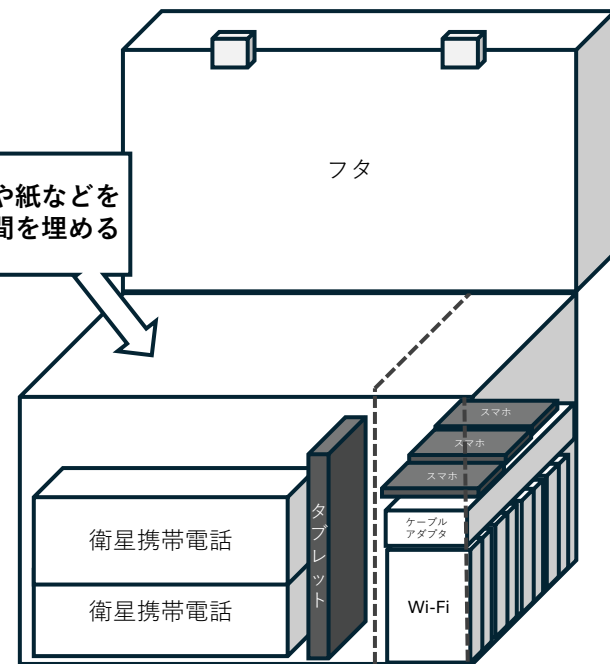

梱包方法・アルミケースへの収納方法…モバイル機器

■スマートフォン・タブレット 1台ごとに緩衝材で包む

■衛星携帯電話 小物は下段・本体は上段に入れ 化粧箱に戻す

■Wi-Fiルーター 本体とケーブルを化粧箱に戻す

■ケーブル・アダプタ類 ケーブル×14・アダプタ×14をポーチ 戻すまたは緩衝材に包む

クッション材や紙などを敷き詰め、隙間を埋める

モバイル機器類はひと箱にまとめる

■ポータブル電源

- ケーブルはまとめてケース内の狭いほうへ
- 本体はケース内の広いほうへ

} ポータブル電源でひと箱

梱包方法・アルミケースへの収納方法…Starlink & ソーラーパネル

■Starlink

トレーの形に合わせて
コード・電源ユニット・
Wi-Fiルーターなどを収める

アンテナ部分を
トレーの上に重ねる

軸足部分を
アンテナの上に重ねる
※トレーの四つ角に軸足が収まるようになっています

化粧箱ごと
アルミケースに入れる