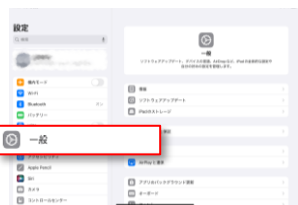

工場出荷状態へのリセット方法

※実際の画面とは若干異なる場合がございます。

マニュアル作成者:株式会社トレミール

【スマートフォン】

※返却時には工場出荷状態へのリセットをお願い致します。

※デバイスにロックがかかった状態で返却された場合、紛失故障と同等の弁済金を請求させていただきます。

【iPad】

※返却時には工場出荷状態へのリセットをお願い致します。

※デバイスにロックがかかった状態で返却された場合、紛失故障と同等の弁済金を請求させていただきます。

「一般」をタップ

「転送またはiPadをリセット」をタップ

「すべてのコンテンツと設定を消去」をタップ

「続ける」をタップ

「iPadを消去」をタップ