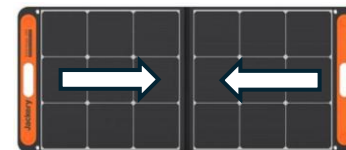

- ケーブルはまとめてケース内の狭いほうへ
- 本体はケース内の広いほうへ

} ポータブル電源でひと箱

梱包方法・アルミケースへの収納方法…Starlink & ソーラーパネル

■Starlink

トレーの形に合わせて
コード・電源ユニット・
Wi-Fiルーターなどを収める

アンテナ部分を
トレーの上に重ねる

軸足部分を
アンテナの上に重ねる
※トレーの四つ角に軸足が収まるようになっています

化粧箱ごと
アルミケースに入れる

化粧箱に入れ化粧箱ごと
アルミケースに入れる

■ソーラーパネル

ソーラーパネルを
半分に畳む

緩衝材に包む

返却商品早見表

機器/プラン	プレミアム	アドバンスド	スタンダード	エコノミー	スタートアップ エコノミー	訓練利用
Starlink×1	解約時に返却	解約時に返却	緊急利用が終わり 次第返却	緊急利用が終わり 次第返却	緊急利用が終わり 次第返却	訓練利用が終わり 次第返却
衛星携帯電話×2	解約時に返却	緊急利用が終わり 次第返却	緊急利用が終わり 次第返却	緊急利用が終わり 次第返却	緊急利用が終わり 次第返却	訓練利用が終わり 次第返却
【シェアリング品】 モバイルWi-Fi ルーター×10	解約時に返却	緊急利用が終わり 次第返却	緊急利用が終わり 次第返却	緊急利用が終わり 次第返却	緊急利用が終わり 次第返却	訓練利用が終わり 次第返却
【エクスクルーシブ品】 モバイルWi-Fi ルーター×5	-	-	解約時に返却	-	-	-
スマートフォン×3	解約時に返却	緊急利用が終わり 次第返却	緊急利用が終わり 次第返却	緊急利用が終わり 次第返却	緊急利用が終わり 次第返却	訓練利用が終わり 次第返却
タブレット×1	解約時に返却	緊急利用が終わり 次第返却	緊急利用が終わり 次第返却	緊急利用が終わり 次第返却	緊急利用が終わり 次第返却	訓練利用が終わり 次第返却
ポータブル電源×1 ※ソーラーパネル含む	解約時に返却	解約時に返却	緊急利用が終わり 次第返却	緊急利用が終わり 次第返却	緊急利用が終わり 次第返却	訓練利用が終わり 次第返却
アダプタ・ケーブル類	解約時に返却	緊急利用が終わり 次第返却	緊急利用が終わり 次第返却	緊急利用が終わり 次第返却	緊急利用が終わり 次第返却	訓練利用が終わり 次第返却