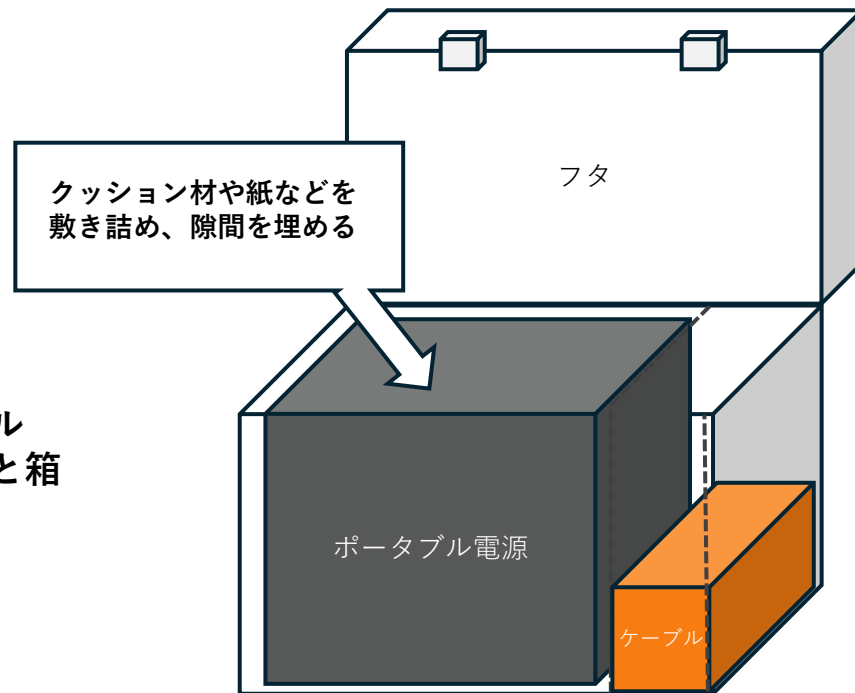

梱包方法・アルミケースへの収納方法…モバイル機器

■スマートフォン・タブレット 1台ごとに緩衝材で包む

■衛星携帯電話 小物は下段・本体は上段に入れ 化粧箱に戻す

■Wi-Fiルーター 本体とケーブルを化粧箱に戻す

■ケーブル・アダプタ類 ケーブル×14・アダプタ×14をポーチ 戻すまたは緩衝材に包む

クッション材や紙などを敷き詰め、隙間を埋める

モバイル機器類はひと箱にまとめる

■ポータブル電源

- ケーブルはまとめてケース内の狭いほうへ
- 本体はケース内の広いほうへ

} ポータブル電源でひと箱

梱包方法・アルミケースへの収納方法…Starlink & ソーラーパネル

■Starlink

トレーの形に合わせて
コード・電源ユニット・
Wi-Fiルーターなどを収める

アンテナ部分を
トレーの上に重ねる

軸足部分を
アンテナの上に重ねる
※トレーの四つ角に軸足が収まるようになっています

化粧箱ごと
アルミケースに入れる